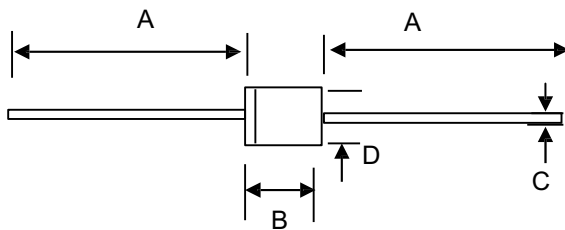

PACKAGE OUTLINE DIMENSIONS

DO-201AD

DO-201AD mechanical data

UNIT		A	B	C	D
mm	max	26.5	9.5	1.4	5.3
	min	24.5	7.3	1.1	4.8
mil	max	1043.30	374.01	5.1	208.67
	min	946.57	287.40		188.97