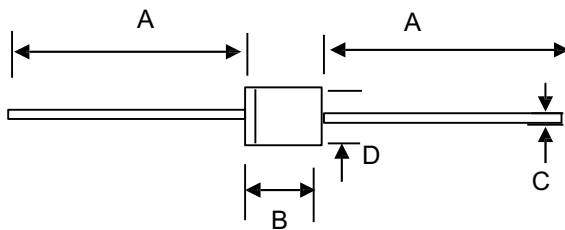

PACKAGE OUTLINE DIMENSIONS

DO-201AD

DO-201AD mechanical data

UNIT		A	B		D
mm	max	26.5	9.5	4	5.3
	min	24.5	7.3	1	4.8
mil	max	1043.30	374.01	5 2	208.67
	min	946.57	287.40	39.37	188.97